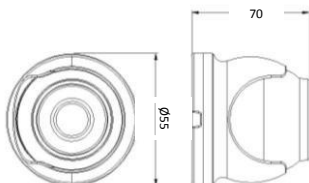

СПЕЦИФИКАЦИЯ на видеокамеру 4 в 1
Optimus AHD-H052.1(3.6)E

Чувствительный элемент	1/2.9" CMOS JX-F23 2.1Мп
Разрешение	1920x1080 (1080P)
Объектив	Фиксированный 3.6 мм
Чувствительность	Цв. 0.01Лк (F1.2), ч/б 0.001 Лк (F1.2), 0 Лк при вкл. ИК
Режимы работы	AHD(по умолчанию)/TVI/CVI/CVBS
Баланс белого	Авто
DNR	2D, 3D
D-WDR	Да
Электронный затвор, скорость	Авто
Экранное меню	СОС
Компенсация встречной засветки	Выкл./BLC
Режим день/ночь	Авто
ИК-подсветка	12 ИК-диодов (до 10м)
Рабочая температура	От -45 °С до +60 °С
Питание	DC12V±10%
Потребляемая мощность	400 мА
Система видеосигнала	NTSC/PAL
Разъем ввода/вывода	BNC, разъем питания
AGC	Авто
Размеры	55 x 70 мм/ 188 гр.
Цвет	Белый